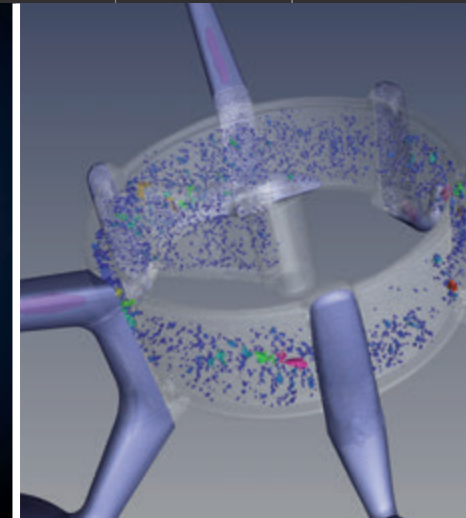

MORE THAN RADIOGRAPHY

Industrial Tomography System

**La nuova divisione
che sottolinea
tutto il carattere
innovativo e tecnologico
della DUEMME SPA**

Porsi all'avanguardia del settore significa dotarsi delle più evolute tecnologie ed è su questo principio che la DUEMME SPA ha investito in un impianto di tomografia industriale computerizzato, di alta potenza, in grado di fornire un servizio esclusivo in affiancamento alle altre divisioni aziendali con la consueta affidabilità e cura dei dettagli.

Un impianto ad altissima tecnologia installato in una moderna struttura di oltre 400 mq che abbina velocità di controllo, potenza, precisione e che permette di eseguire scansioni tomografiche anche su campioni di grandi dimensioni con risoluzioni fino a 50 micron.

Attraverso questa nuova divisione, l'azienda affianca alle metodologie di controllo tradizionali strumenti sofisticati di analisi volumetriche, che abbinati alla competenza e all'esperienza di tecnici specializzati, forniscono fondamentali elementi di diagnostica e valutazione in termini di difettosità, conformità dimensionale, ricostruzione 3D.

SALA MULTIMEDIALE CON SCHERMO DA 86"

Industrial Tomography System

Controlli effettuabili

Visualizzazione della difettosità interna in termini di cricature, porosità, inclusioni, variazioni di densità

La ricostruzione geometrica tridimensionale delle parti interne ed esterne