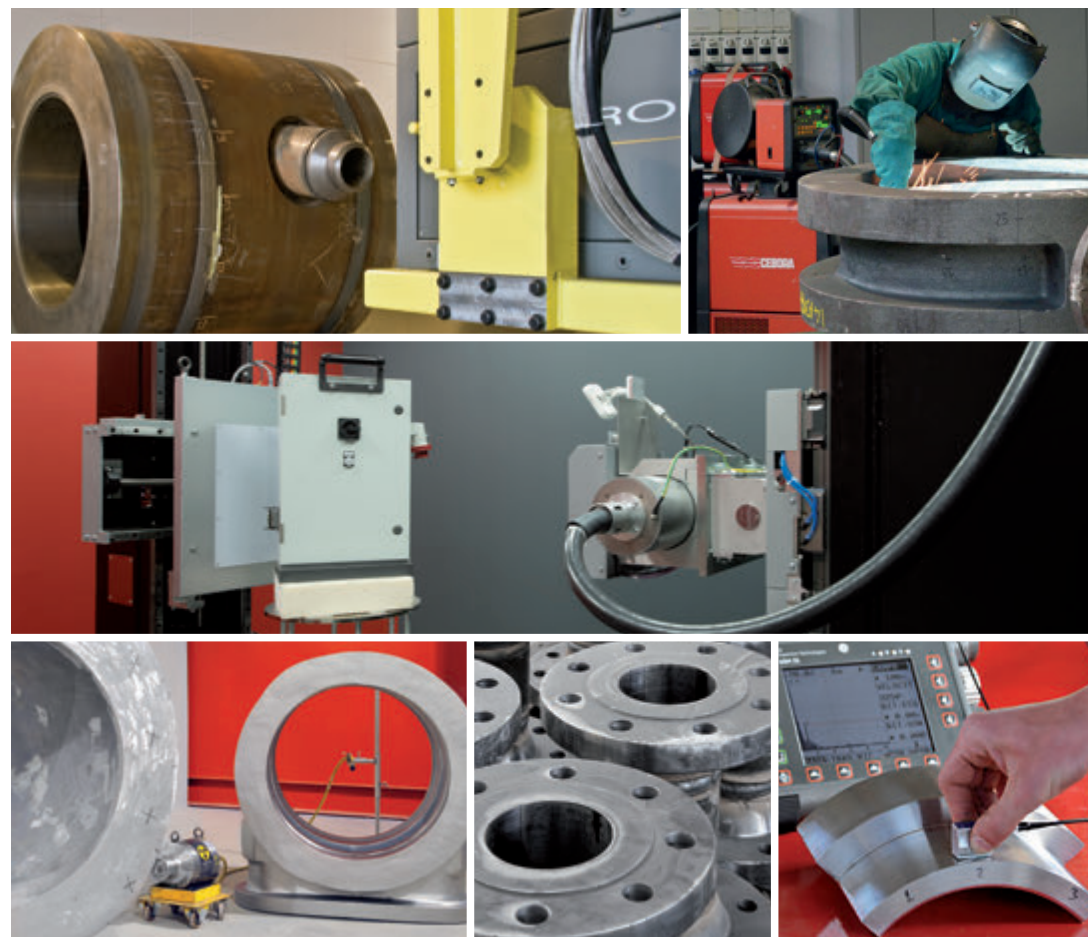

TRATTAMENTI TERMICI EXTRAFORNO

RIPARAZIONI DI SALDATURA IN SEDE

Dotazioni tecniche

LINATRON 3MeV - 6MeV - 9MeV

SISTEMA DI MOVIMENTAZIONE BREVETTATO

SISTEMA TOMOGRAFICO 450 KV

APPARECCHIATURE GAMMAGRAFICHE Ir192 E Co60

APPARECCHIATURE RADIOGRAFICHE 200/300 KV

APPARECCHI UT

AREA PT / MT

Acceleratori Linatron

La più alta qualità nei controlli non distruttivi

La qualità di un'immagine a Raggi X dipende da tre criteri basilari: penetrazione, contrasto e risoluzione. Tutti e tre sono legati al livello di energia e al conseguente numero di fotoni a Raggi X che passano attraverso l'oggetto.

Con l'alta tecnologia dei nuovi acceleratori lineari VAREX di ultima generazione, DUEMME SPA ha a disposizione energie fino a 9 MeV, grazie alle quali può ispezionare componenti in acciaio di spessore oltre i 400 mm.