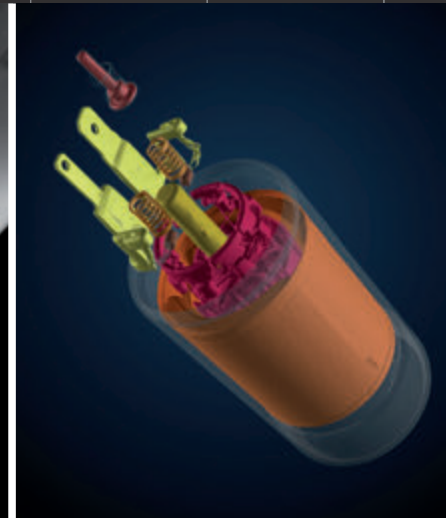

MORE THAN RADIOGRAPHY

Industrial Tomography System

**La nuova divisione
che sottolinea
tutto il carattere
innovativo e tecnologico
della DUEMME SPA**

Porsi all'avanguardia del settore significa dotarsi delle più evolute tecnologie ed è su questo principio che la DUEMME SPA ha investito in un impianto di tomografia industriale computerizzato, di alta potenza, in grado di fornire un servizio esclusivo in affiancamento alle altre divisioni aziendali con la consueta affidabilità e cura dei dettagli.

Un impianto ad altissima tecnologia installato in una moderna struttura di oltre 400 mq che abbina velocità di controllo, potenza, precisione e che permette di eseguire scansioni tomografiche anche su campioni di grandi dimensioni con risoluzioni fino a 50 micron.