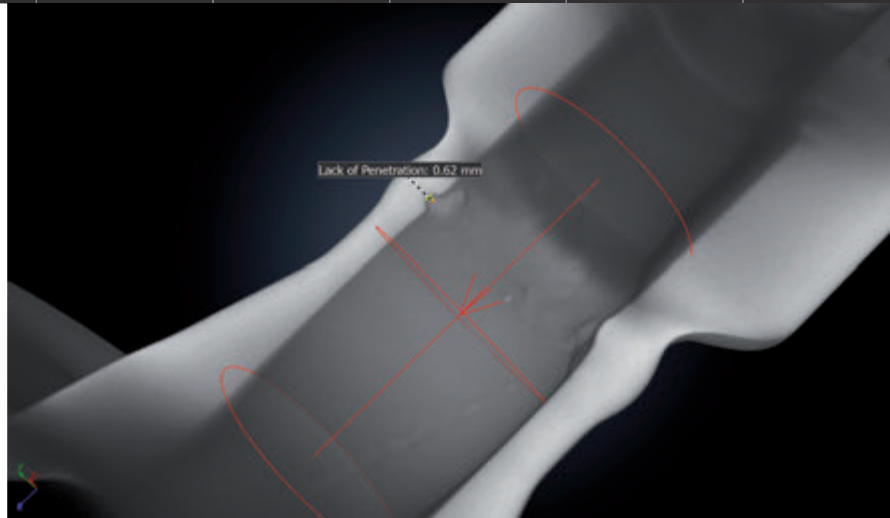

MORE THAN RADIOGRAPHY

Industrial Tomography System

**La nuova divisione
che sottolinea
tutto il carattere
innovativo e tecnologico
della DUEMME SPA**

Porsi all'avanguardia del settore significa dotarsi delle più evolute tecnologie ed è su questo principio che la DUEMME SPA ha investito in un impianto di tomografia industriale computerizzato, di alta potenza, in grado di fornire un servizio esclusivo in affiancamento alle altre divisioni aziendali con la consueta affidabilità e cura dei dettagli.

Un impianto ad altissima tecnologia installato in una moderna struttura di oltre 400 mq che abbina velocità di controllo, potenza, precisione e che permette di eseguire scansioni tomografiche anche su campioni di grandi dimensioni con risoluzioni fino a 50 micron.

Attraverso questa nuova divisione, l'azienda affianca alle metodologie di controllo tradizionali strumenti sofisticati di analisi volumetriche, che abbinati alla competenza e all'esperienza di tecnici specializzati, forniscono fondamentali elementi di diagnostica e valutazione in termini di difettosità, conformità dimensionale, ricostruzione 3D.

Sviluppato su un'area di oltre 400 m²,
il Centro Tomografico DUEMME SPA
è il partner tecnologico e il punto
di riferimento per i Clienti che ricercano
affidabilità e innovazione.

MODERNA STRUTTURA DI OLTRE 400 m²