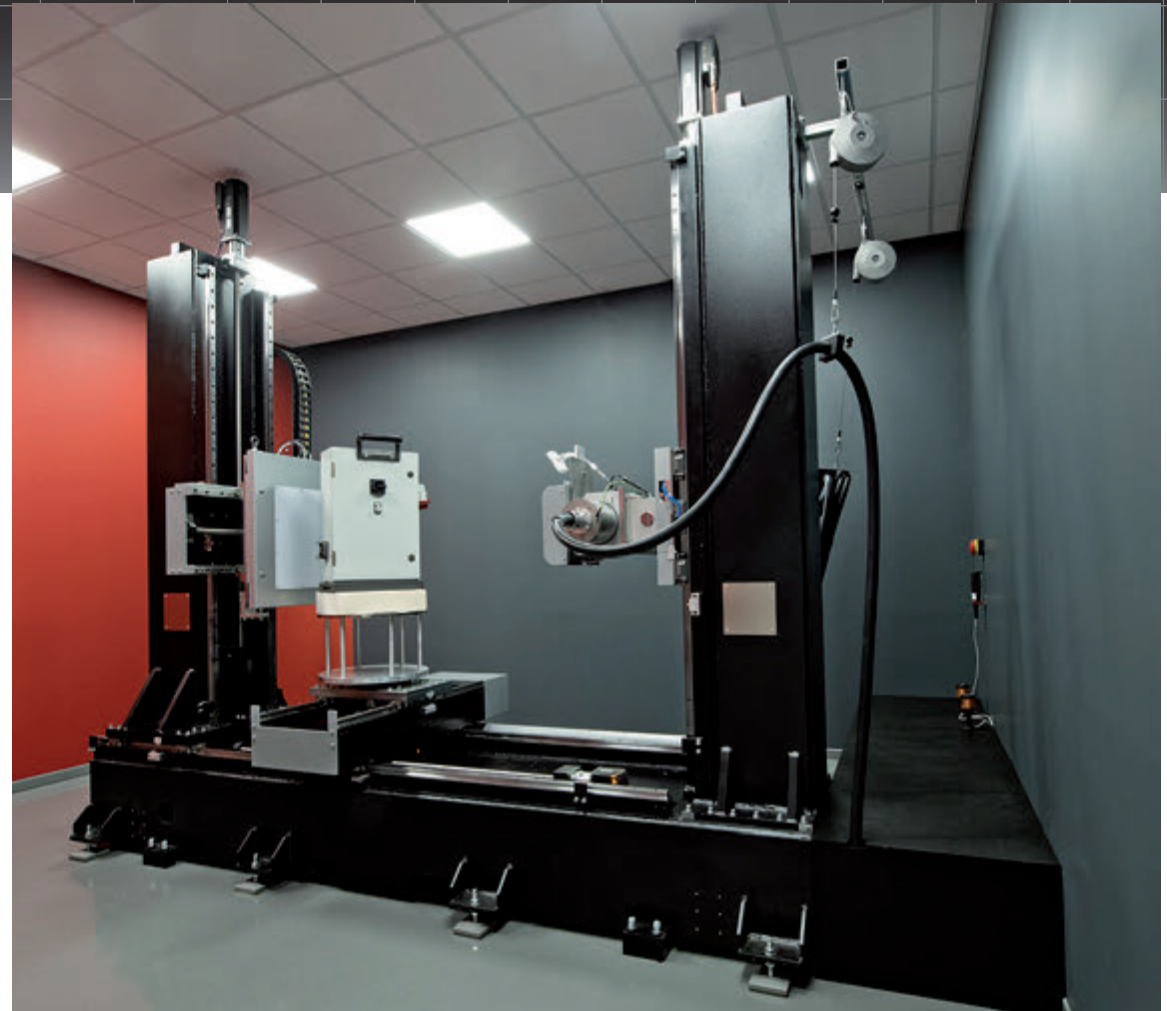

Industrial Tomography System

Alta tecnologia, grandi dimensioni, affidabilità unica!

Sistema Tomografico

450 KV 1500 W

Focal spot 0,4 mm

Flat Panel 400 x 400 mm

200 um pixel pitch

SDD 1800 mm

Volume scansionabile D 600 x H 1500 mm

Peso dei campioni fino a 400 kg

Per questa divisione aziendale
e per ampliare i propri servizi la DUEMME SPA
ha scelto la Bosello Technology Zeiss Company
quale partner tecnologico.

BUNKER DI 42 m² PER ANALISI SU CAMPIONI DI GRANDI DIMENSIONI